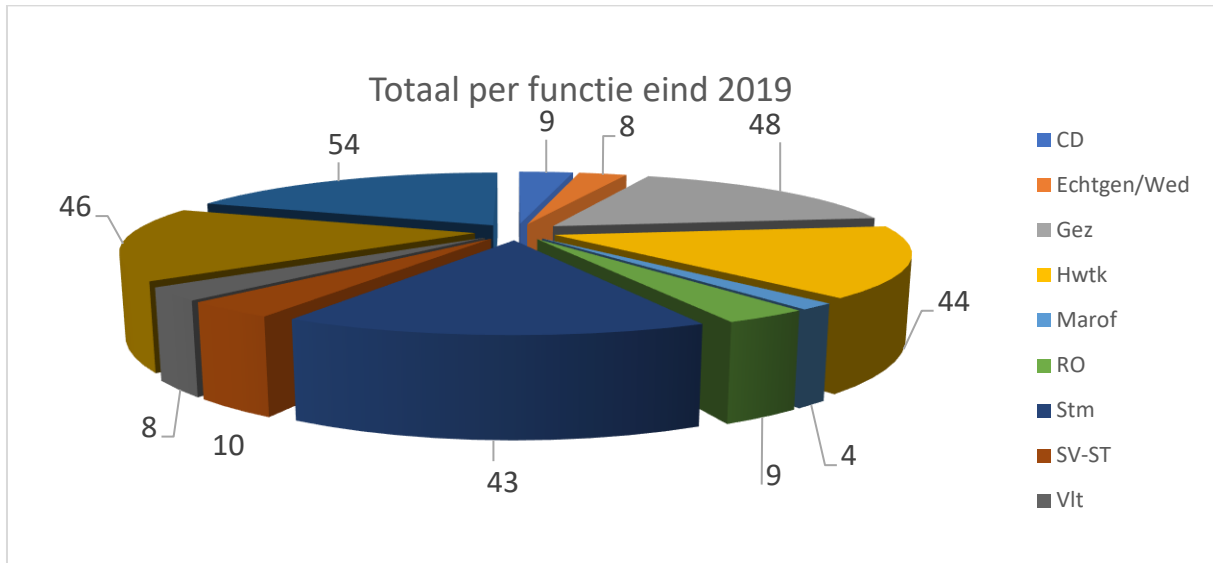

LEDENAANTALLEN

Rijlabels	Aantal van Functie
CD	9
Echtgen/Wed	8
Gez	48
Hwtk	44
Marof	4
RO	9
Stm	43
SV-ST	10
Vlt	8
Wal	46
Wtk	54
Eindtotaal	283